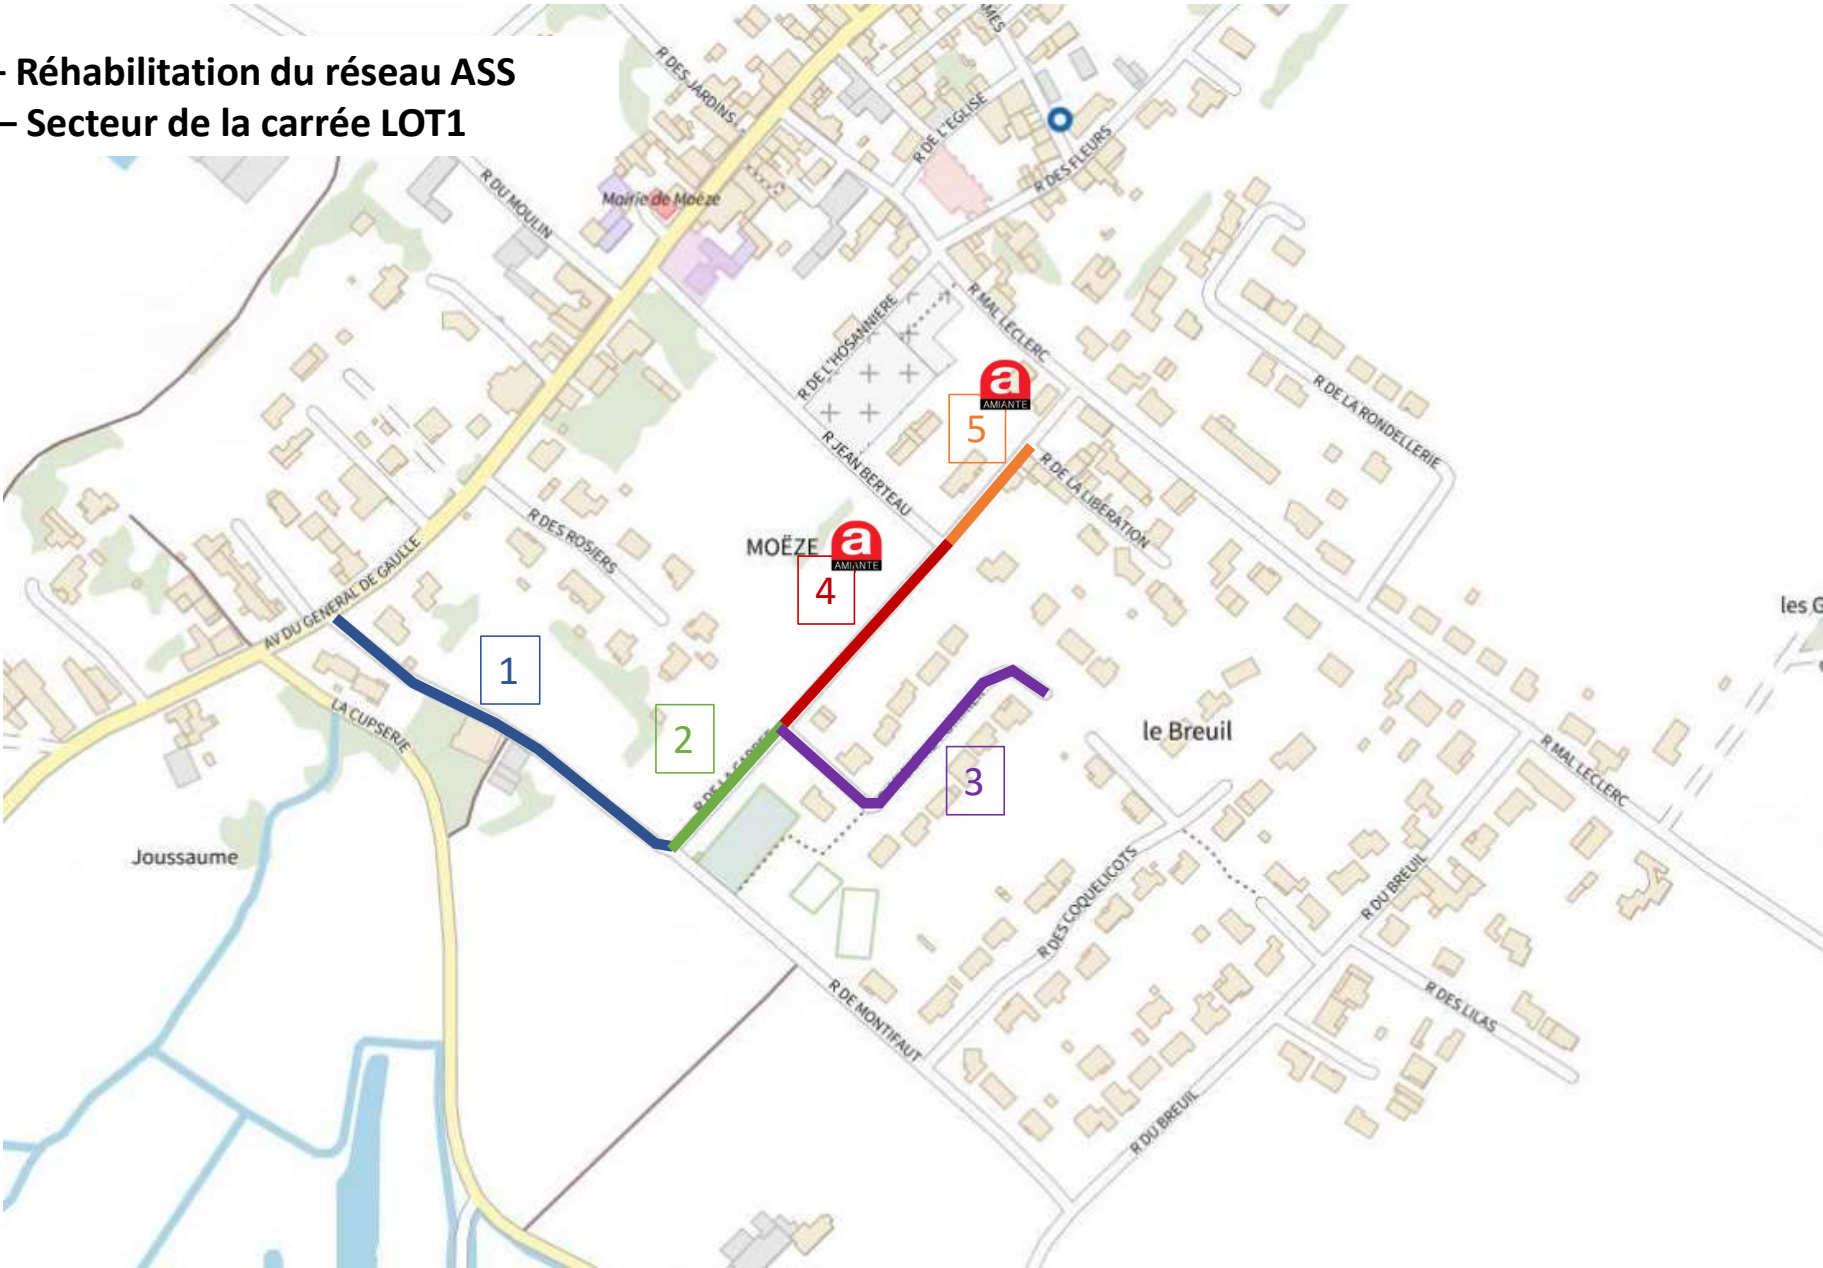

MOËZE – Réhabilitation du réseau ASS collectif – Secteur de la carrée LOT1

MOEZE – Réhabilitation du réseau ASS collectif – Secteur de la carrée LOT1

MOEZE – Réhabilitation du réseau ASS collectif – Secteur de la carrée LOT1

Les accès à l'impasse seront garantis les soirs et matin

MOEZE – Réhabilitation du réseau ASS collectif – Secteur de la carrée LOT1

Travaux de dépose amiante,
route barrée jour et nuit

**MOEZE – Réhabilitation du réseau ASS
collectif – Secteur de la carrée LOT1**