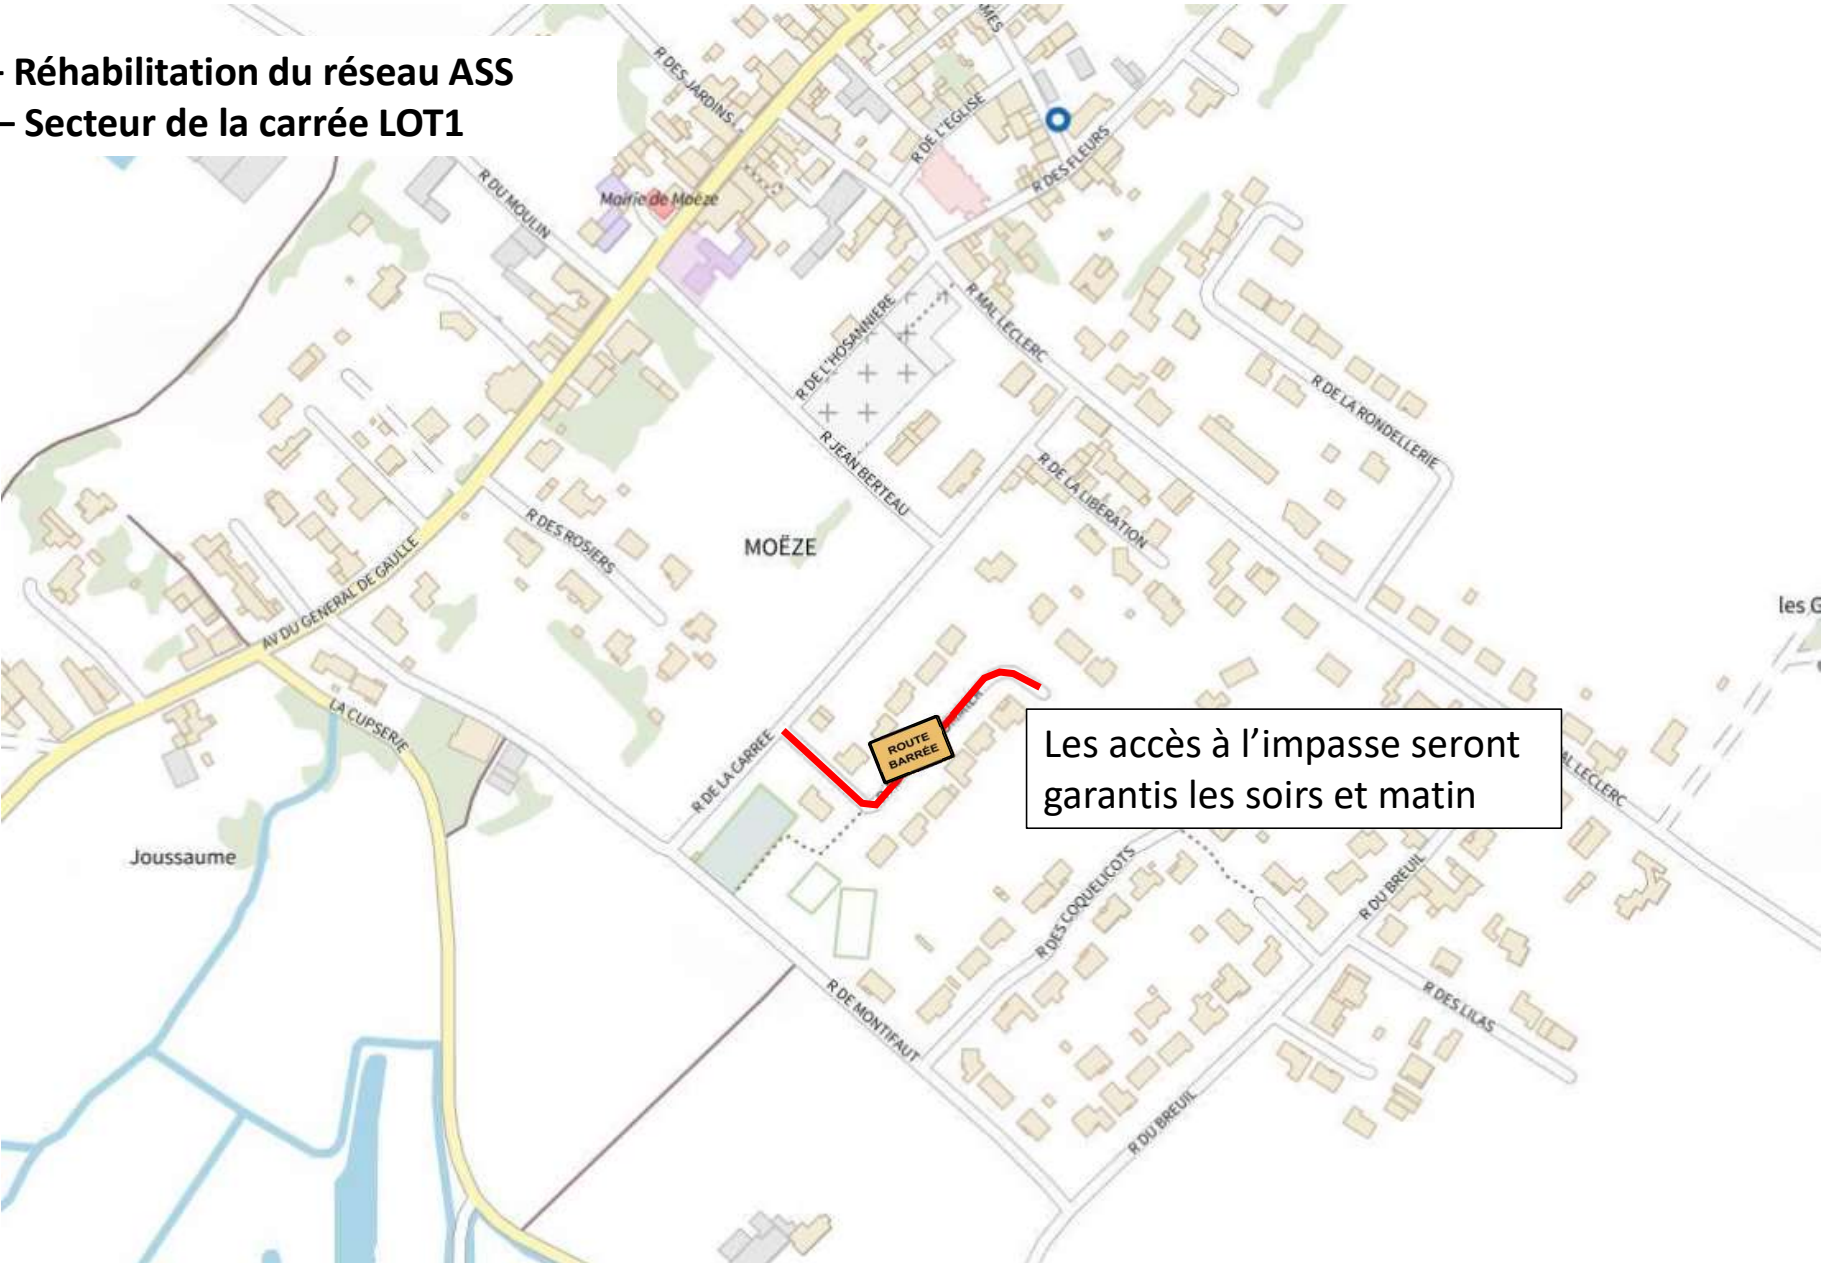

MOËZE – Réhabilitation du réseau ASS collectif – Secteur de la carrée LOT1

MOEZE – Réhabilitation du réseau ASS collectif – Secteur de la carrée LOT1

MOEZE – Réhabilitation du réseau ASS collectif – Secteur de la carrée LOT1

Les accès à l'impasse seront garantis les soirs et matin

MOEZE – Réhabilitation du réseau ASS collectif – Secteur de la carrée LOT1

Travaux de dépose amiante,
route barrée jour et nuit

**MOEZE – Réhabilitation du réseau ASS
collectif – Secteur de la carrée LOT1**