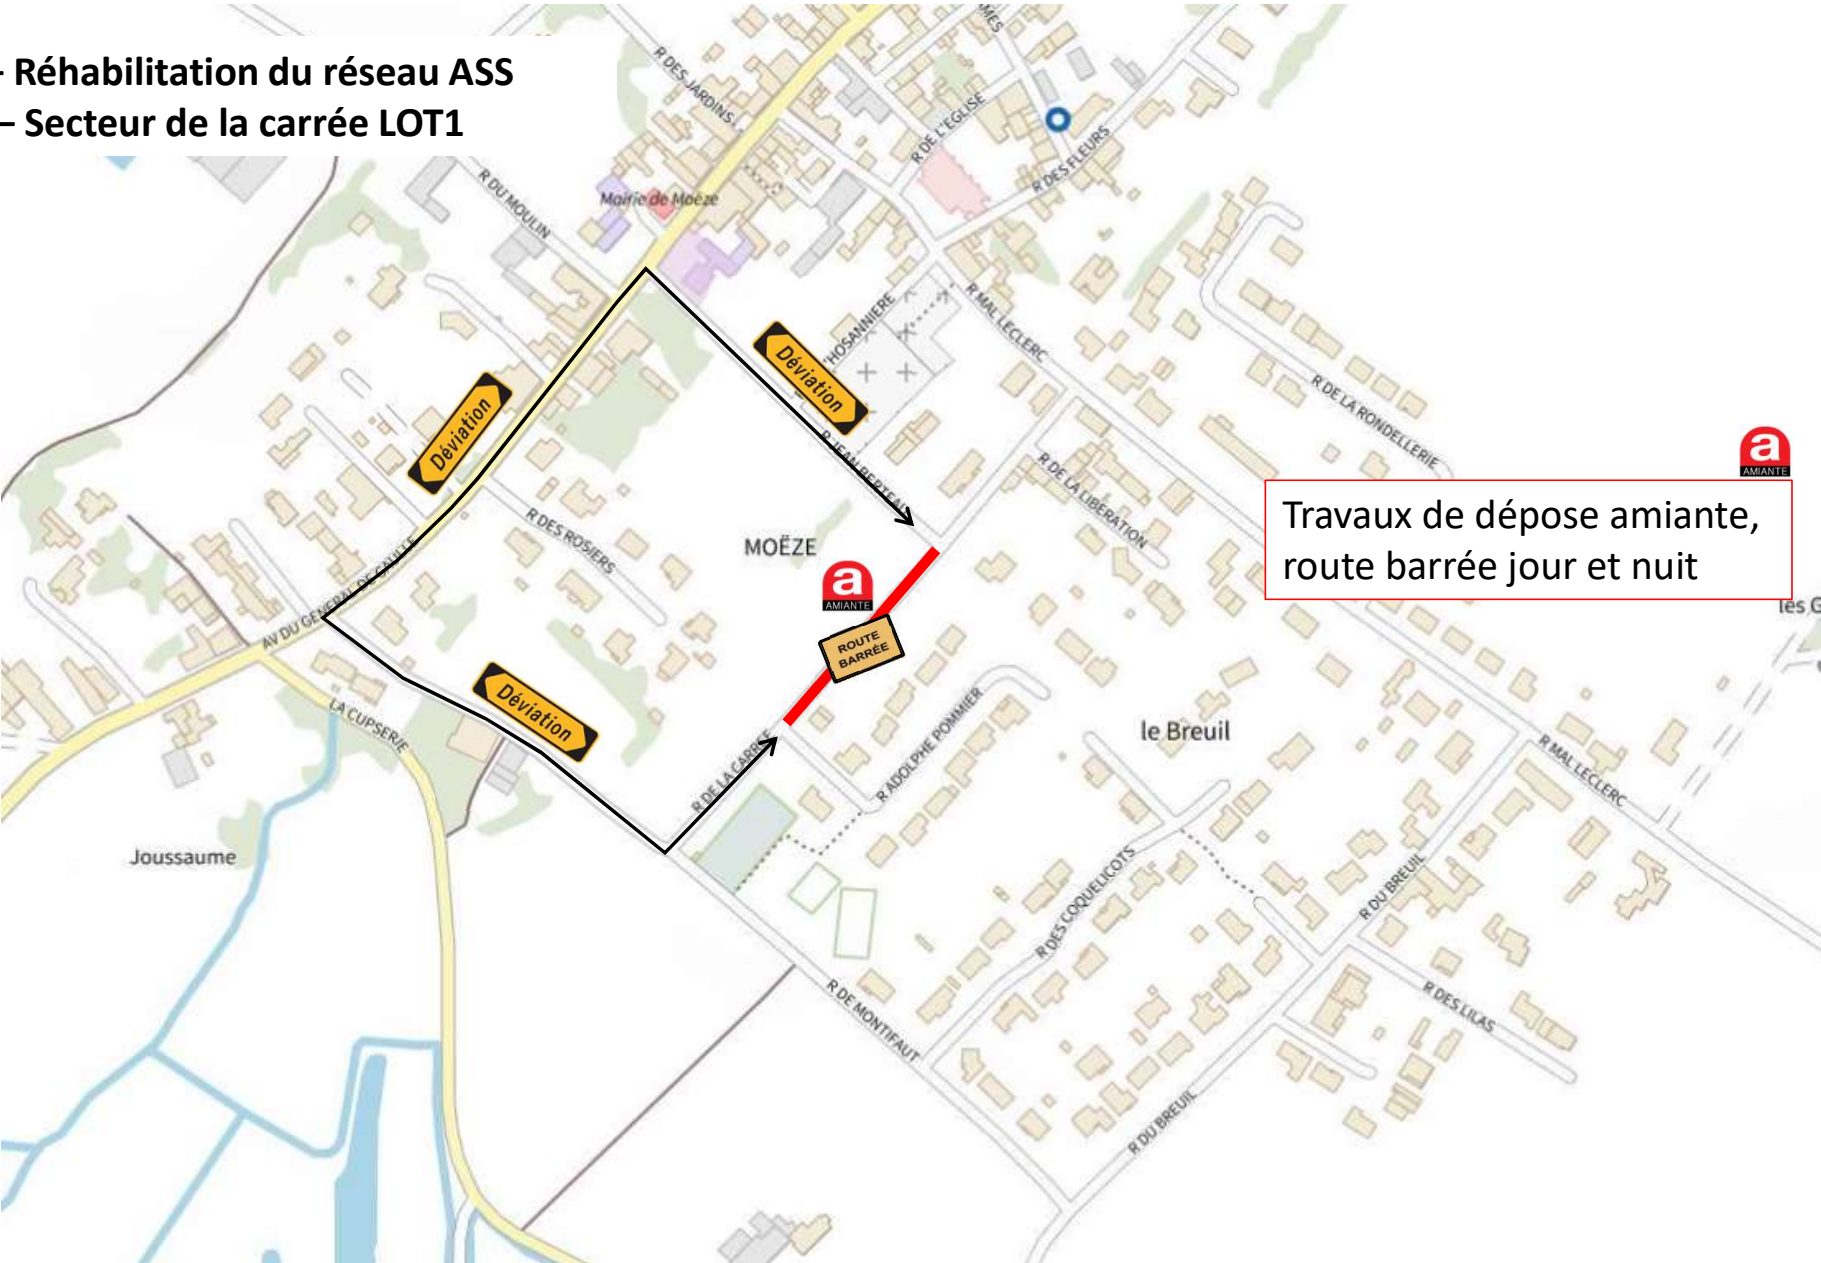

MOËZE – Réhabilitation du réseau ASS collectif – Secteur de la carrée LOT1

MOEZE – Réhabilitation du réseau ASS collectif – Secteur de la carrée LOT1

MOEZE – Réhabilitation du réseau ASS collectif – Secteur de la carrée LOT1

Les accès à l'impasse seront garantis les soirs et matin

MOEZE – Réhabilitation du réseau ASS collectif – Secteur de la carrée LOT1

Travaux de dépose amiante,
route barrée jour et nuit

**MOEZE – Réhabilitation du réseau ASS
collectif – Secteur de la carrée LOT1**